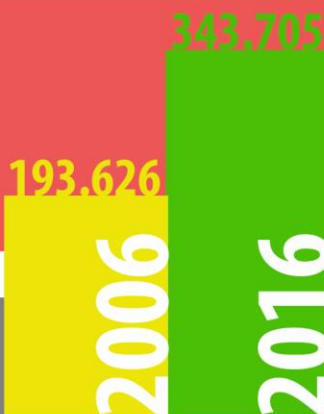

# TAHUKAH KAMU?

Perkembangan usaha di Sulawesi Tengah antara 2006 hingga 2016 mengalami peningkatan yang cukup signifikan yaitu 77,51%, dengan rata-rata 5,91% per tahun, dan merupakan perkembangan tertinggi di Indonesia.