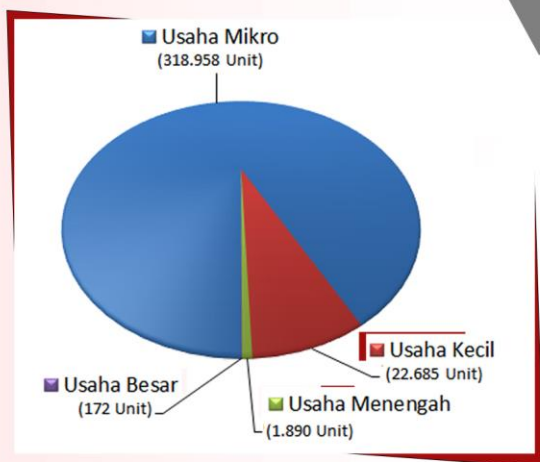

TAHUKAH KAMU?

Perkembangan usaha di Sulawesi Tengah antara 2006 hingga 2016 mengalami peningkatan yang cukup signifikan yaitu 77,51%, dengan rata-rata 5,91% per tahun, dan merupakan perkembangan tertinggi di Indonesia.

Dari berbagai jenis usaha yang ada, Provinsi Sulawesi Tengah rata-rata didominasi oleh jenis usaha perdagangan. Namun, di beberapa Kabupaten yang memiliki sumber daya strategis didominasi oleh jenis usaha lain, seperti Perkebunan di Sigi dan Perikanan di Tolitoli.